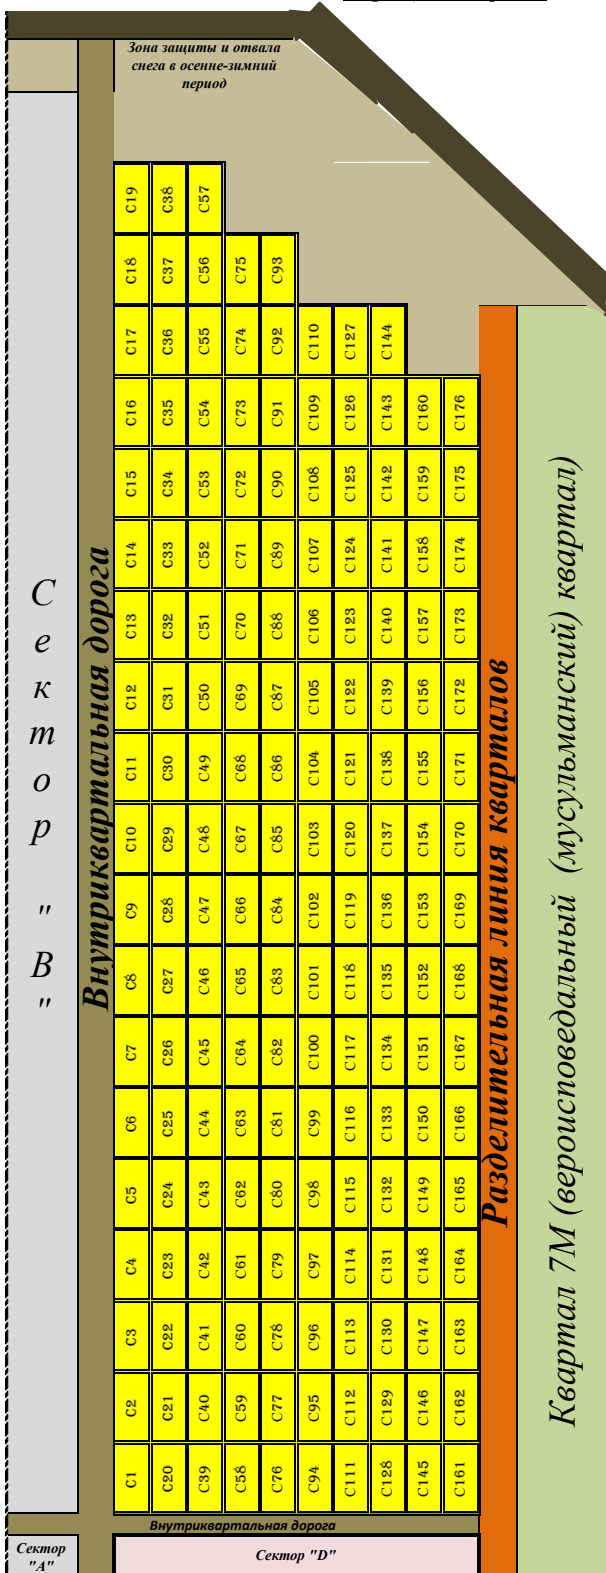

Схема квартала №7 муниципального кладбища "Нижегородское" (II очередь), сектор "С"

-  - Расчищенные участки, готовые к освоению
-  - Освоенные места для захоронений